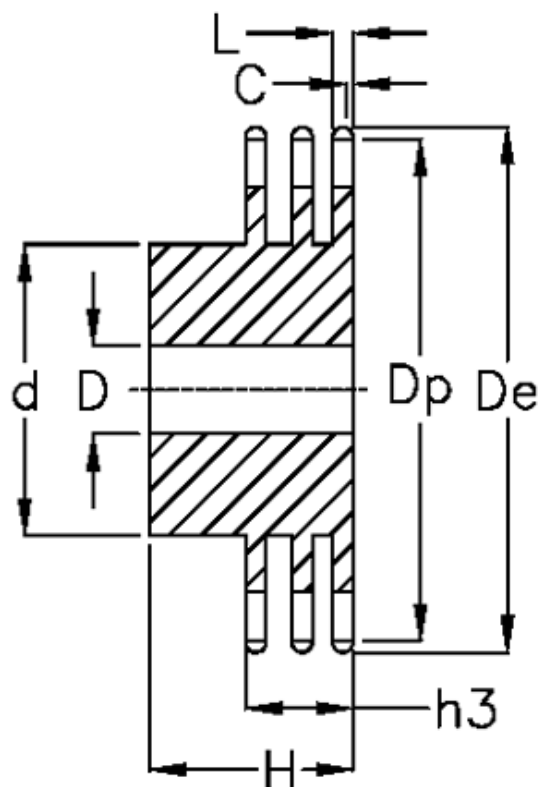

Varenummer: 616013003016
Beskrivelse: Navhjul 06 B-3 Z=16 triplex
forboret

Mål

Antal tænder	= 16
C	= 1
d	= 37
D	= $12 \pm 0,5$
De	= 52.3
Dp	= 48.82
For kædebetegnelse	= 06 B-3
For kæde størrelse	= 3/8" x 7/32"

H	= 35
h3	= 25.6
L	= 5.2